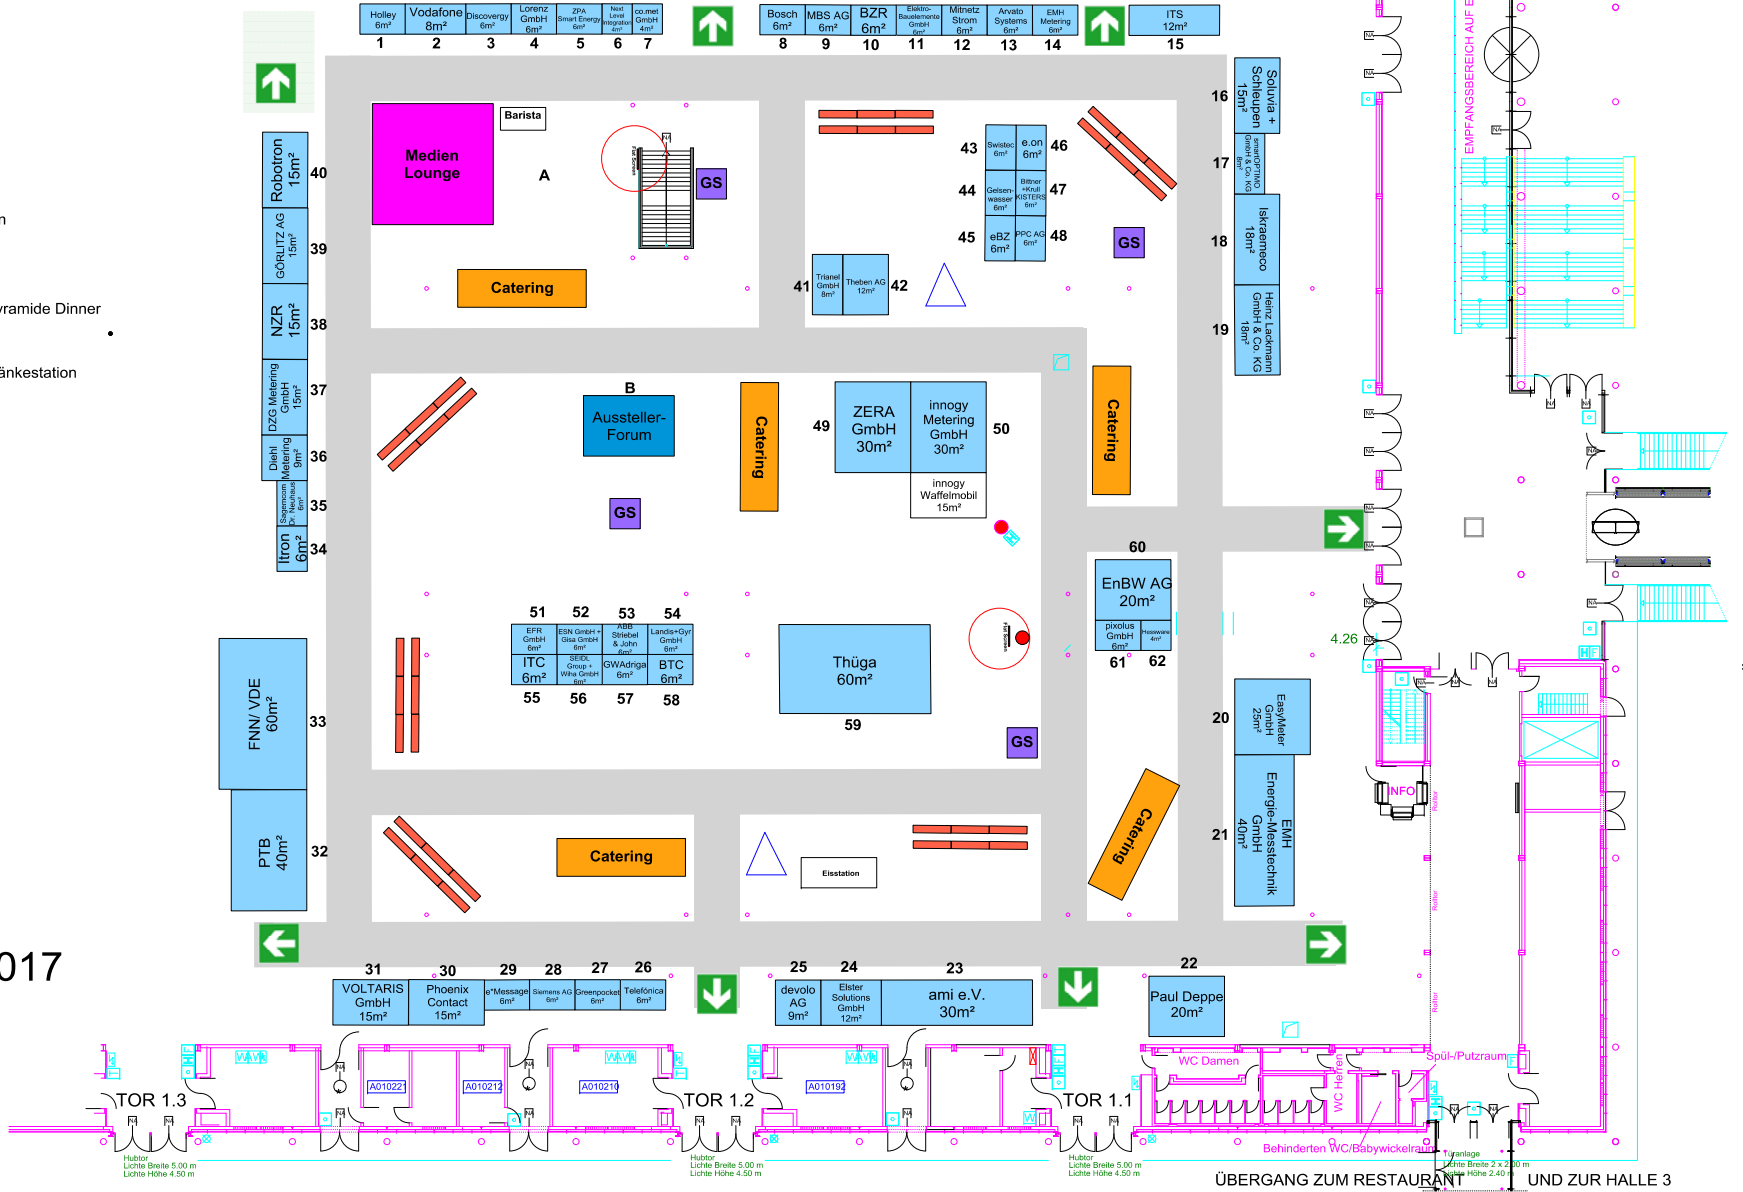

HALLE EINS

-  Flat Screen
-  Säule
-  Dessert Pyramide Dinner
-  GS = Getränkestation
-  Catering
-  Sitzbänke

Stand: 06.04.2017

ÜBERGANG ZUR EINGANGSHALLE WEST

ÜBERGANG ZUM RESTAURANT UND ZUR HALLE 3